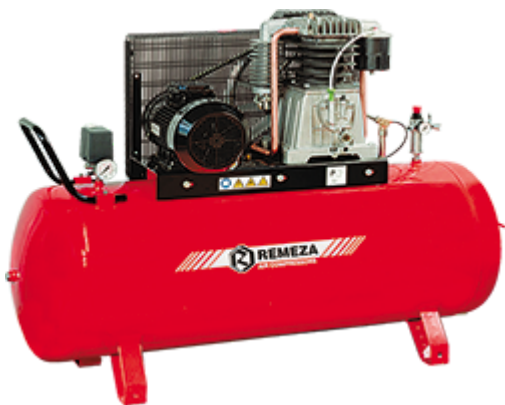

С ременным приводом 5,5 кВт, 7,5 кВт

МОДЕЛЬ								Габариты ДхШхВ, мм
	литр	ц/ст	литр/мин	бар	кВт	В	кг	
СБ4/С-100.АВ858	100	2/2	850	10	5,5	380	125	1150 x 510 x 1150
СБ4/С-270.АВ858	270	2/2	850	10	5,5	380	180	1650 x 510 x 1150
СБ4/Ф-500.АВ858	500	2/2	850	10	5,5	380	220	2000 x 610 x 1250
СБ4/Ф-500.АВ998	500	2/2	1100	10	7,5	380	230	2000 x 610 x 1250

Архангельск (8182)63-90-72
Астана (7172)727-132
Астрахань (8512)99-46-04
Барнаул (3852)73-04-60
Белгород (4722)40-23-64
Брянск (4832)59-03-52
Владивосток (423)249-28-31
Волгоград (844)278-03-48
Вологда (8172)26-41-59
Воронеж (473)204-51-73
Екатеринбург (343)384-55-89

Иваново (4932)77-34-06
Ижевск (3412)26-03-58
Иркутск (395)279-98-46
Казань (843)206-01-48
Калининград (4012)72-03-81
Калуга (4842)92-23-67
Кемерово (3842)65-04-62
Киров (8332)68-02-04
Краснодар (861)203-40-90
Красноярск (391)204-63-61
Курск (4712)77-13-04
Липецк (4742)52-20-81

Магнитогорск (3519)55-03-13
Москва (495)268-04-70
Мурманск (8152)59-64-93
Набережные Челны (8552)20-53-41
Нижний Новгород (831)429-08-12
Новокузнецк (3843)20-46-81
Новосибирск (383)227-86-73
Омск (3812)21-46-40
Орел (4862)44-53-42
Оренбург (3532)37-68-04
Пенза (8412)22-31-16

Пермь (342)205-81-47
Ростов-на-Дону (863)308-18-15
Рязань (4912)46-61-64
Самара (846)206-03-16
Санкт-Петербург (812)309-46-40
Саратов (845)249-38-78
Севастополь (8692)22-31-93
Симферополь (3652)67-13-56
Смоленск (4812)29-41-54
Сочи (862)225-72-31
Ставрополь (8652)20-65-13

Сургут (3462)77-98-35
Тверь (4822)63-31-35
Томск (3822)98-41-53
Тула (4872)74-02-29
Тюмень (3452)66-21-18
Ульяновск (8422)24-23-59
Уфа (347)229-48-12
Хабаровск (4212)92-98-04
Челябинск (351)202-03-61
Череповец (8202)49-02-64
Ярославль (4852)69-52-93

Киргизия (996)312-96-26-47   Казахстан (772)734-952-31   Таджикистан (992)427-82-92-69

www.rmz.nt-rt.ru || rzm@nt-rt.ru