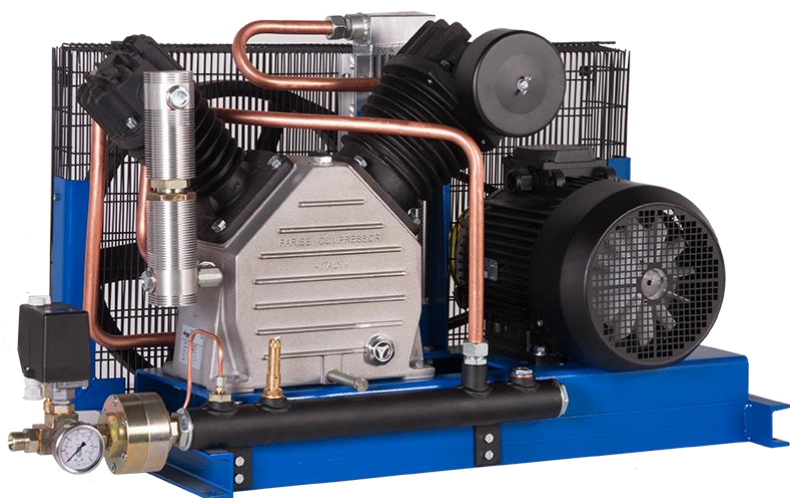

# Компрессоры среднего давления

МОДЕЛЬ	ц/ст	об./мин	литр/мин	бар	кВт	кг	Габариты ДхШхВ, мм
BP10-30	2/2	800	500	30	7,5	195	1300 x 600 x 700
BP15-30	2/2	1000	800	30	11,0	215	1300 x 600 x 700
BP15-20	2/2	1250	1000	20	11,0	215	1300 x 600 x 700