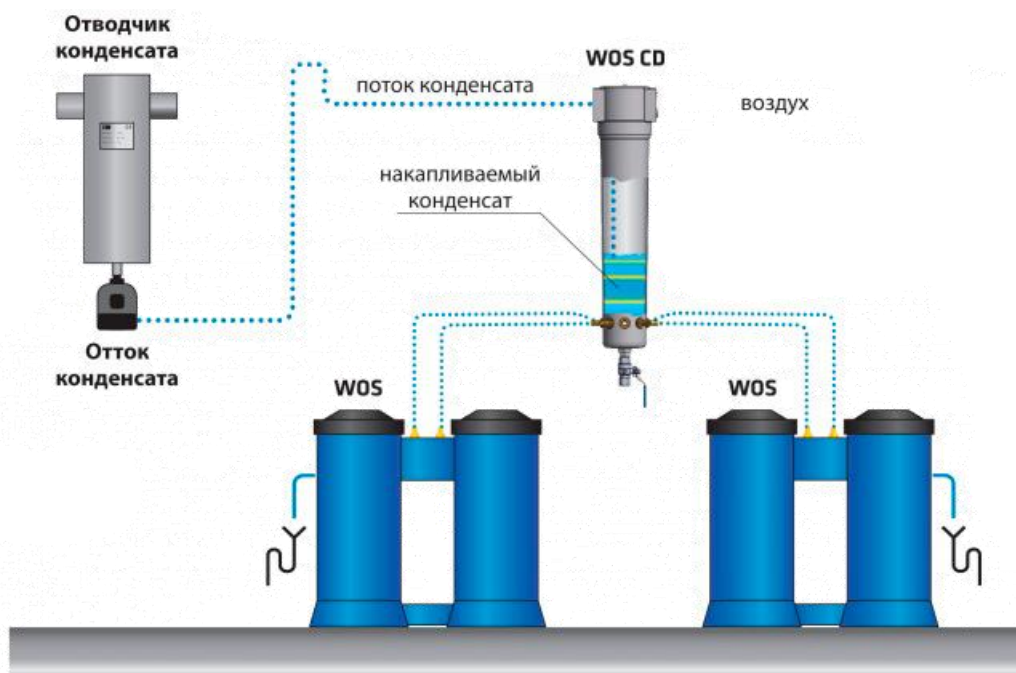

Применения

- автомобильная
- электрическая
- еда и напитки
- химическая
- нефтехимическая
- пластика
- покраска
- промышленность